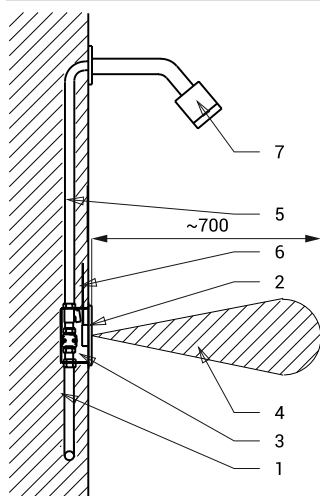

### Schemă de montaj:

- 1 - alimentare apă
- 2 - capac din inox cu electronică
- 3 - cutie de montaj cu electrovalvă, racord alamă și robinet sferic
- 4 - rază activă
- 5 - țeavă ieșire
- 6 - cablu electric de la transformator
- 7 - rozetă duș (se comandă separat)

### Specificații tehnice:

|                            |                       |
|----------------------------|-----------------------|
| Dimensiuni capac inox      | 170 x 170 x 10 mm     |
| Dimensiuni cutie de montaj | 140 x 140 x 75 mm     |
| Tensiune de operare        |                       |
| - SLS 01AK, 01N            | 24V DC extern         |
| - SLS 01AKB                | 9 V                   |
| - SLS 01NB                 | 6 V                   |
| Putere                     |                       |
| - operare cu 24V DC        | 7 W                   |
| - operare cu 9 V, 6 V      | 3 W                   |
| Rază activă                | 0,07 - 0,4 m          |
| Presiune recomandată       | 0,1                   |
| Debit                      | 12 l/min. (dată inf.) |
| Alimentare apă             | filet ext. G 3/4"     |
| Ieșire apă                 | filet ext. G 3/4"     |

### Specificații livrare:

- SLS 01AK - cod 02012 capac din inox cu electronică, cutie de montaj din plastic cu racord alamă, valvă electromagnetice și robinet sferic (1 pc.); set montaj, baterie SLA 09 (numai varianta cu index "B")
- SLS 01N - cod 22012 capac din inox cu electronică, cutie de montaj din plastic cu racord alamă, valvă electromagnetice și robinet sferic (1 pc.); set montaj, 4 baterii 1,5 V/2700mAh tip AA (numai varianta cu index "B")